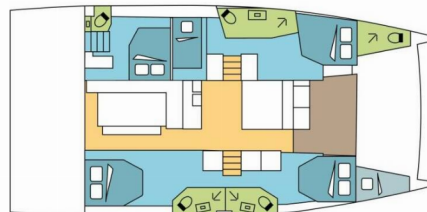

# BALI 4.6

MIA VICTORIA

Die Katamaran Bali 4.6 "MIA VICTORIA", Baujahr 2026, liegt in Polynesia, Raiatea, - Französisch Polynesien. Die Yacht verfügt über 5 + 1 Kabinen, bietet Platz für 10 + 1 Personen und hat 4 + 1 Toiletten/Duschen.

**MIA VICTORIA**

Baujahr

**2026**

Länge

**14.28 m**

Cabins

**5 + 1**

Liegeplätze