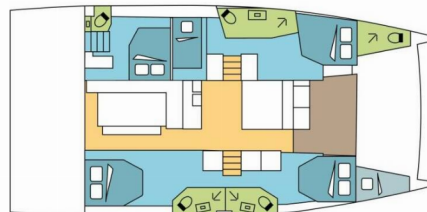

BALI 4.6

TINO

Die Katamaran Bali 4.6 "TINO", Baujahr 2026, liegt in Polynesia, Raiatea, - Französisch Polynesien. Die Yacht verfügt über 5 + 1 Kabinen, bietet Platz für 10 + 1 Personen und hat 4 + 1 Toiletten/Duschen.

Deckausrüstung

Badeleiter, Cockpittisch, Davit, Elektrische Ankerwinde, Grill, Heckdusche

Interieur

Elektrische Toilette

Navigation

Autopilot, GPS Kartenplotter, Wind/Geschwindigkeits/Tiefeninstrumente

Segel