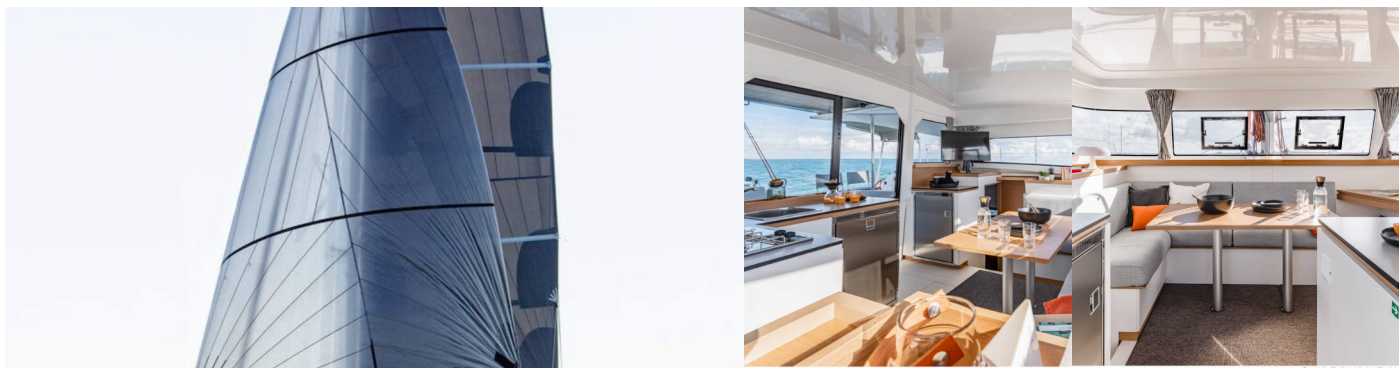

PRICE / WOCHEN

06.05. - 30.06.2026

Gebucht

01.08. - 04.11.2026

Gebucht

WEB

charterbar-yachting.de

TELEFON

+49 (0)931-30 699 04-0

E-MAIL

info@charterbar-yachting.de

CHARTERBAR YACHTING

Kleinstr. 1, 81379, München, Deutschland

CHARTERBAR Yachting