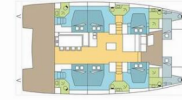

BALI 5.4

Maravela_DB

Die Katamaran Bali 5.4 "Maravela_DB", Baujahr 2025, liegt in BVI, Hodge's Creek Marina, - Britische Jungferninseln (BVI). Die Yacht verfügt über 6 + 2 Kabinen, bietet Platz für 12 + 2 Personen und hat 6 Toiletten/Duschen.

Maravela_DB

Baujahr

2025

Länge

16.80 m

Cabins

6 + 2

Liegeplätze