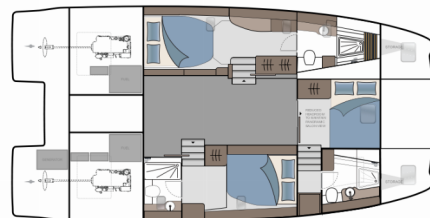

AQUILA 42

Seaduction

Die Power catamaran Aquila 42 "Seaduction", Baujahr 2025, liegt in Lavrion - Olympic Marine, Lavrion - Griechenland . Die Yacht verfügt über 3 Kabinen, bietet Platz für 6 Personen und hat 2 Toiletten/Duschen.

Seaduction

Baujahr

2025

Länge

12.64 m

Cabins

3

Liegeplätze