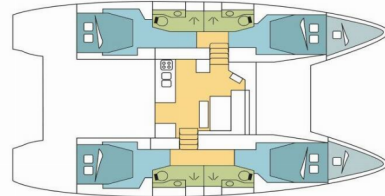

LAGOON 46

SEARENITY

Die Katamaran Lagoon 46 "SEARENITY", Baujahr 2025, liegt in Nassau, Palm Cay Marina, - Bahamas. Die Yacht verfügt über 4 + 2 Kabinen, bietet Platz für 8 + 2 Personen und hat 4 Toiletten/Duschen.

SEARENITY

Baujahr

2025

Länge

13.99 m

Cabins

4 + 2

Liegeplätze