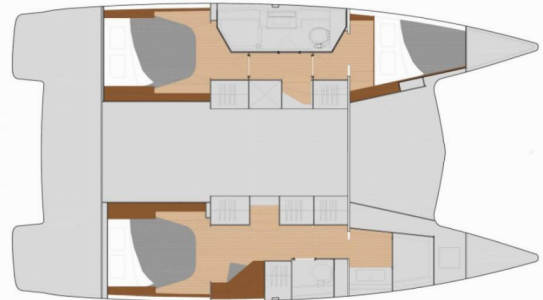

FONTAINE PAJOT LUCIA 40

Dolce

Die Katamaran Fontaine Pajot Lucia 40 "Dolce", Baujahr 2020, liegt in Orhaniye, Ella Yacht Club, - Türkei. Die Yacht verfügt über 3 Kabinen, bietet Platz für 6 Personen und hat 2 Toiletten/Duschen.

Dolce

Baujahr

2020

Länge

11.73 m

Cabins

3

Liegeplätze