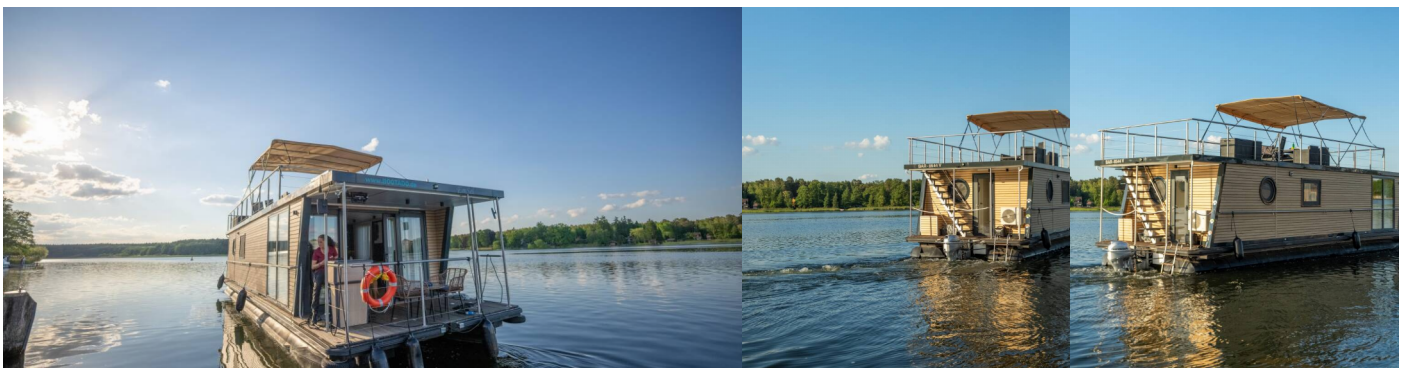

PRICE / WOCHEN

21.05. - 26.05.2026

Gebucht

27.05. - 03.06.2026

Gebucht

06.06. - 20.06.2026

Gebucht

20.06. - 27.06.2026

Gebucht

29.06. - 06.07.2026

Gebucht

06.07. - 18.07.2026

Gebucht

18.07. - 25.07.2026

Gebucht

25.07. - 01.08.2026

Gebucht

21.08. - 24.08.2026

Gebucht

02.09. - 09.09.2026

Gebucht

WEB

charterbar-yachting.de

TELEFON

+49 (0)931-30 699 04-0

E-MAIL

info@charterbar-yachting.de

CHARTERBAR YACHTING

Kleinstr. 1, 81379, München, Deutschland

CHARTERBAR Yachting