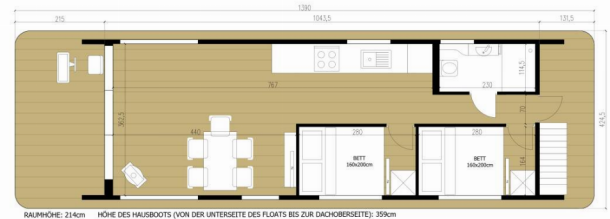

Emsel

YACHT-SPEZIFIKATIONEN

Charterbasis

Röblinsee Marina, Deutschland

Yacht ID

7593

Marke

Woma

Name

Emsel

Baujahr

2024

Länge

13.70 m

Cabins

2

Liegeplätze

4 + 2

Toilette/Dusche

1

STANDARD-YACHTAUSRÜSTUNG

Bordküche

Backofen, Besen und Kehrschaufel, Geschirrhandschuh, Herd, Kaffeemaschine, Kitchen towel, Kühlschrank, Müllsäcke, Pantryausrüstung, Spülmaschine, Tiefkühlfach, Toaster, Warmes Wasser

Deckausrüstung

Außenborder, Badeleiter, Badeplattform, Bimini Top, Decklichter, Deckschrubber (deckbürste), Kunststoff-Eimer (Pütz), Sonnendeck

Interieur

Elektrische Toilette, Innendusche, Kamin, Klobürste, Seife, Toilettenpapier

Komfort

Sonnendeckstühle

Navigation

Bugstrahlruder, Heckstrahlruder

Sicherheitsausrüstung

Fäkalientank (450 L)

Unterhaltung

TV (*SMART TV), Wi-Fi Internet

Yachtelektrik

Heizung, Klimaanlage, Solar Panel