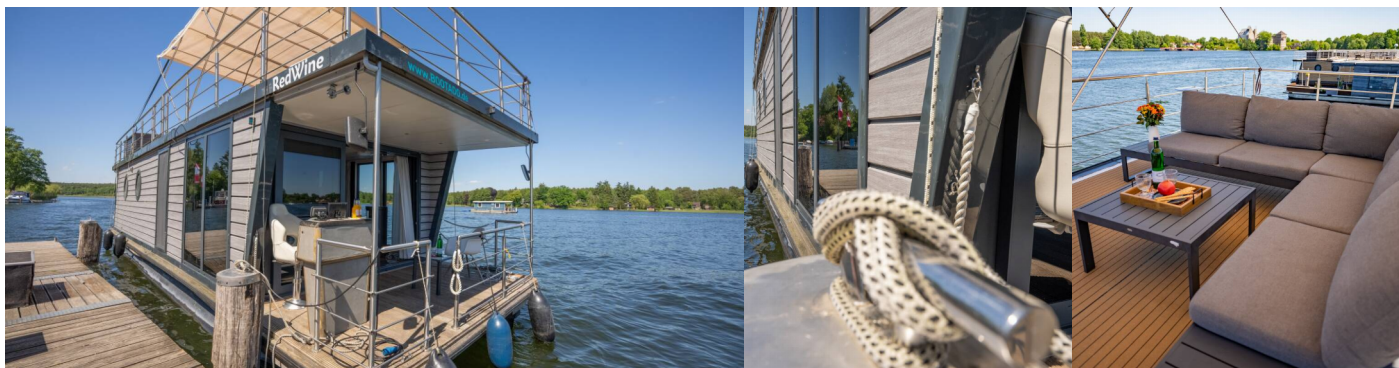

PRICE / WOCHEN

01.05. - 04.05.2026

Gebucht

13.05. - 16.05.2026

Gebucht

18.05. - 23.05.2026

Gebucht

23.05. - 02.06.2026

Gebucht

04.06. - 08.06.2026

Gebucht

08.06. - 15.06.2026

Gebucht

19.06. - 26.06.2026

Gebucht

26.06. - 02.07.2026

Gebucht

08.07. - 13.07.2026

Gebucht

18.07. - 25.07.2026

Gebucht

27.07. - 03.08.2026

Gebucht

15.08. - 22.08.2026

Gebucht

02.09. - 05.09.2026

Gebucht

WEB

charterbar-yachting.de

TELEFON

+49 (0)931-30 699 04-0

E-MAIL

info@charterbar-yachting.de

CHARTERBAR YACHTING

Kleinstr. 1, 81379, München, Deutschland

CHARTERBAR Yachting