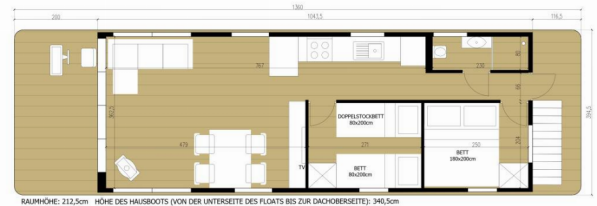

Juno

YACHT-SPEZIFIKATIONEN

Charterbasis

Röblinsee Marina, Deutschland

Yacht ID

7532

Marke

Woma

Name

Juno

Baujahr

2022

Länge

13.70 m

Cabins

2

Liegeplätze

7

Toilette/Dusche

1

STANDARD-YACHTAUSRÜSTUNG

Bordküche

Backofen, Besen und Kehrschaufel, Geschirrhandtuch, Herd, Kaffeemaschine, Kitchen towel, Külschrank, Müllsäcke, Pantryausrüstung, Spülmaschine, Tiefkühlfach, Toaster, Warmes Wasser

Deckausrüstung

Außenborder, Badeleiter, Badeplattform, Bimini Top, Decklichter, Deckschrubber (deckbürste), Kunststoff-Eimer (Pütz), Sonnendeck

Interieur

Elektrische Toilette, Innendusche, Kamin, Klobürste, Seife, Toilettenpapier

Komfort

Sonnendeckstühle

Navigation

Bugstrahlruder, Heckstrahlruder

Sicherheitsausrüstung

Fäkalientank (450 L)

Unterhaltung

TV (*SMART TV), Wi-Fi Internet

Yachtelektrik

Heizung, Klimaanlage