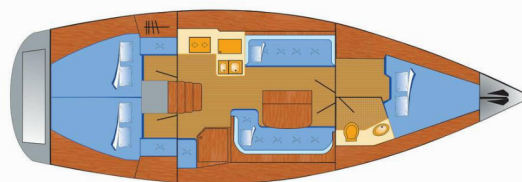

BAVARIA 38 CRUISER

Käte

Die Segelyacht Bavaria 38 Cruiser "Käte", Baujahr 2008, liegt in Barth, Yachtwerft Ramin, - Deutschland. Die Yacht verfügt über 3 Kabinen, bietet Platz für 6 Personen und hat 1 Toiletten/Duschen.

Käte

Baujahr

2008

Länge

11.72 m

Cabins

3

Liegeplätze