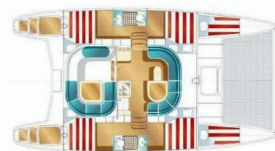

NAUTITECH 40 OPEN

Ti Kay

Die Katamaran Nautitech 40 Open "Ti Kay", Baujahr 2002, liegt in San Blas, Corazon de Jesus, - Panama. Die Yacht verfügt über 3 + 1 Kabinen, bietet Platz für 6 + 1 Personen und hat 2 Toiletten/Duschen.

YACHT-SPEZIFIKATIONEN

Charterbasis

San Blas, Corazon de Jesus, Panama

Yacht ID

6810

Marke

Nautitech Rochefort

Name

Ti Kay

Baujahr

2002

Länge

11.98 m

Cabins

3 + 1

Liegeplätze

6 + 1

Max. Passagiere

7

Toilette/Dusche

2

STANDARD-YACHTAUSRÜSTUNG

Unterhaltung

Kajak, Paddle board, Schnorchelausrüstung