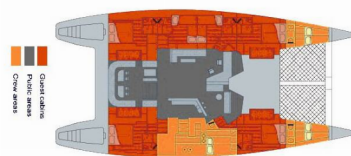

LONESTAR

Lonestar

Die Katamaran Lonestar "Lonestar", Baujahr 2020, liegt in Seychelles, Eden Island Marina, - Seychellen. Die Yacht verfügt über 6 + 2 Kabinen, bietet Platz für 12 + 2 + 2 Personen und hat 6 Toiletten/Duschen.

Lonestar

Baujahr

2020

Länge

26.00 m

Cabins

6 + 2

Liegeplätze