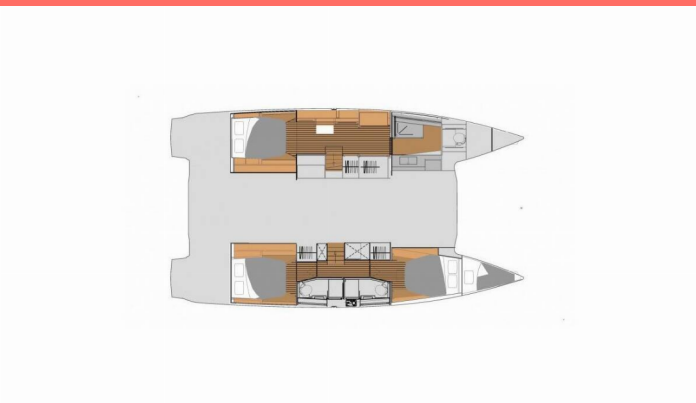

# FONTAINE PAJOT ELBA 45

Cecilia II

Die Katamaran Fountaine Pajot Elba 45 "Cecilia II", Baujahr 2024, liegt in St. Thomas, Frenchtown Marina, - US Virgin Islands. Die Yacht verfügt über 3 Kabinen, bietet Platz für 6 Personen und hat 3 Toiletten/Duschen.

**Cecilia II**

Baujahr

**2024**

Länge

**13.45 m**

Cabins

**3**

Liegeplätze