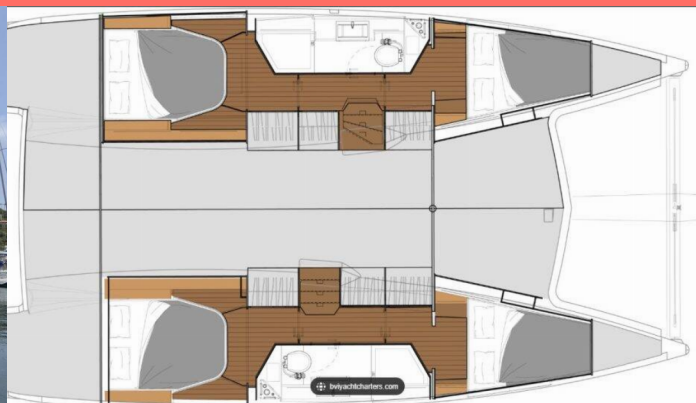

FONTAINE PAJOT LUCIA 40

Infinite Blue

Die Katamaran Fountaine Pajot Lucia 40 "Infinite Blue", Baujahr 2020, liegt in St. Thomas, Frenchtown Marina, - US Virgin Islands. Die Yacht verfügt über 4 Kabinen, bietet Platz für 8 Personen und hat 2 Toiletten/Duschen.

Infinite Blue

Baujahr

2020

Länge

11.73 m

Cabins

4

Liegeplätze

Deckausrüstung

Beiboot mit Außenborder (AB 9.9hp), Elektrische Ankerwinde, Grill (Propane)

Interieur

Elektrische Toilette

Navigation

Autopilot, GPS Kartenplotter (Garmin), Wind/Geschwindigkeits/Tiefeninstrumente