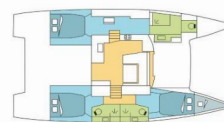

FONTAINE PAJOT ELBA 45

DAISY DOG

Die Katamaran Fountaine Pajot Elba 45 "DAISY DOG", Baujahr 2023, liegt in Nassau, Palm Cay Marina, - Bahamas. Die Yacht verfügt über 3 + 1 Kabinen, bietet Platz für 6 + 2 + 1 Personen und hat 3 Toiletten/Duschen.

Deckausrüstung

Ankerkettenzähler (25KG), Bimini Top, Cockpit Kühlschrank, Cockpittisch, Elektrische Ankerwinde, Klampen

Interieur

Curtains (In cabins), Elektrische Toilette, Elektrischer Ventilator, LED-Innenleuchten, Polsterung, Verwandelbarer Tisch im Salon