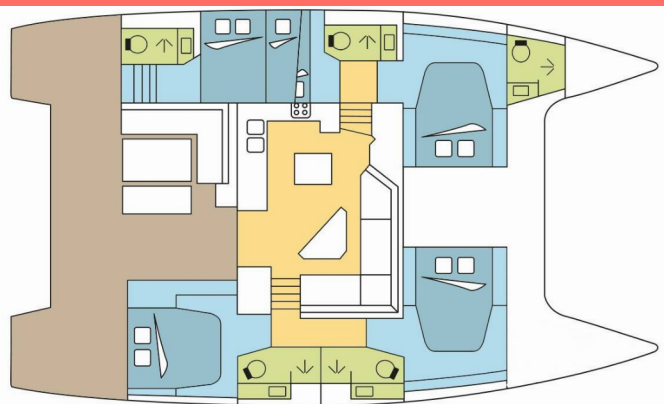

FOUNTAINÉ PAJOT SAONA 47

PURRFECT_DB

Die Katamaran Fountaine Pajot Saona 47 "PURRFECT_DB", Baujahr 2020, liegt in Whitsundays, Airlie Beach, Coral Sea Marina, - Australien und Ozeanien. Die Yacht verfügt über 5 Kabinen, bietet Platz für 10 + 2 Personen und hat 5 Toiletten/Duschen.

PURRFECT_DB

Baujahr

2020

Länge

13.94 m

Cabins

5

Liegeplätze

10 + 2

Max. Passagiere

12

Toilette/Dusche

5

STANDARD-YACHTAUSRÜSTUNG

Bordküche	Backofen (gas), Herd (gas), Kühlschrank (190L), Pantryausrüstung, Spüle, Tiefkühlfach (190L)
Deckausrüstung	Badeleiter, Beiboot, Bimini Top, Cockpit Kühlschrank (75L), Cockpittisch, Davit, Elektrische Ankerwinde, Heckdusche (with hot/cold water)
Interieur	Ventilatoren in allen Kabinen, Verwandelbarer Tisch im Salon (Double)
Komfort	Cockpit Kissen
Navigation	Autopilot, Compass, Depthsounder, GPS Kartenplotter (In cockpit), Tachometer, Windmesser
Segel	Electric main sail winch, Lazy bag, Lazy jacks, Self tailing winch
Sicherheitsausrüstung	UKW Funk
Unterhaltung	Fusion radio (with bluetooth)
Yachtelektrik	12V Steckdose, Generator (15kva), Inverter (12v/220v), Klimaanlage, Solar Panel (90/100 W), WC pumpe (5 hp)