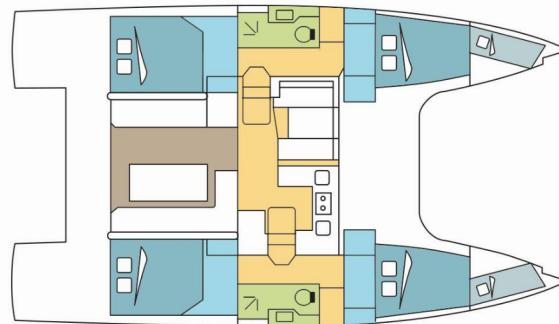

# NAUTITECH 40 OPEN

NAELLEWENN II

Die Katamaran Nautitech 40 Open "NAELLEWENN II", Baujahr 2020, liegt in Grenada, Port Louis Marina, - Karibik. Die Yacht verfügt über 4 + 2 Kabinen, bietet Platz für 8 + 2 + 2 Personen und hat 2 Toiletten/Duschen.

**NAELLEWENN II**

Baujahr

**2020**

Länge

**11.98 m**

Cabins

**4 + 2**

Liegeplätze

**8 + 2 + 2**

Max. Passagiere

**12**

Toilette/Dusche

**2**