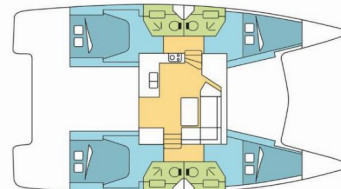

FONTAINE PAJOT LUCIA 40

ELUCHIL

Die Katamaran Fountaine Pajot Lucia 40 "ELUCHIL", Baujahr 2020, liegt in Seychelles, Praslin, - Seychellen. Die Yacht verfügt über 4 Kabinen, bietet Platz für 8 + 2 Personen und hat 4 Toiletten/Duschen.

ELUCHIL

Baujahr

2020

Länge

11.73 m

Cabins

4

Liegeplätze