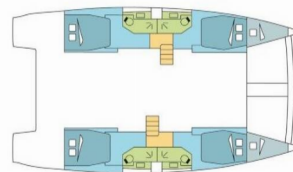

BALI 4.5

IRIME

Die Katamaran Bali 4.5 "IRIME", Baujahr 2020, liegt in Olbia, - Italien. Die Yacht verfügt über 4 + 2 Kabinen, bietet Platz für 8 + 2 + 2 Personen und hat 4 Toiletten/Duschen.

YACHT-SPEZIFIKATIONEN

Baujahr

2020

Länge

13.60 m

Cabins

4 + 2

Liegeplätze

8 + 2 + 2

Max. Passagiere

12

Toilette/Dusche

4

STANDARD-YACHTAUSRÜSTUNG

Bordküche	Backofen, Eiswürfelmachine, Herd, Kühlschrank (615 l), Pantryausrüstung, Tiefkühlfach (Teil des Kühlschranks)
Deckausrüstung	Außenborder, Badeleiter, Beiboot, Bimini Top, Cockpittisch, Elektrische Ankerwinde, Flybridge, Heckdusche (mit heißem und kaltem Wasser)
Interieur	Ventilatoren in allen Kabinen, Verwandelbarer Tisch im Salon
Komfort	Cockpit Kissen (+ Kissen auf der Flybridge und dem Sonnendeck)
Navigation	Autopilot, GPS Kartenplotter (cockpit), Wind/Geschwindigkeits/Tiefeninstrumente
Segel	Elektrische Winsch (für Großsegel), Lazy bag, Lazy jacks
Sicherheitsausrüstung	UKW Funk
Unterhaltung	Fusion radio
Yachtelektrik	220V Stecker, Generator (11 KW 50 hz), Inverter (12v/220v), Klimaanlage (in Kabinen und Salon), Solar Panel (100 W), Wassermacher - desalinator (105 L/H 12 v), WC pumpe (elektrisch)