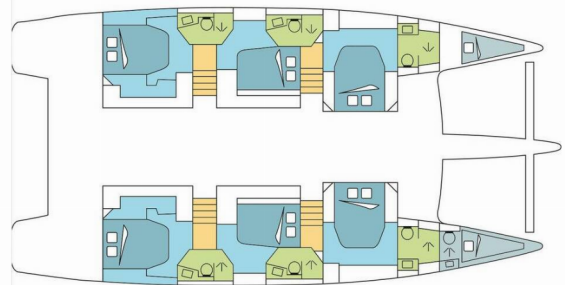

FONTAINE PAJOT IPANEMA 58

DREAM CANOUAN

Die Katamaran Fountaine Pajot Ipanema 58 "DREAM CANOUAN", Baujahr 2018, liegt in BVI, Hodge's Creek Marina, - Britische Jungferninseln (BVI). Die Yacht verfügt über 6 + 2 Kabinen, bietet Platz für 12 + 2 Personen und hat 6 + 1 Toiletten/Duschen.

DREAM CANOUAN

Baujahr

2018

Länge

17.80 m

Cabins

6 + 2

Liegeplätze

12 + 2

Max. Passagiere

12

Toilette/Dusche

6 + 1

STANDARD-YACHTAUSRÜSTUNG

Bordküche	Kühlschrank (280l), Pantryausrüstung, Spülmaschine, Tiefkühlfach
Deckausrüstung	Außenborder, Badeleiter, Beiboot, Bimini Top, Cockpit Kühlschrank (130 l plus 1 on flybridge 65 l), Cockpittisch, Davit, Elektrische Ankerwinde, Heckdusche (mit heißem und kaltem Wasser)
Komfort	Cockpit Kissen
Navigation	Autopilot, Depthsonder, GPS Kartenplotter, Radar, Tachometer, Windmesser
Segel	Elektrische Winsch (main sail, genoa and davits), Lazy bag, Lazy jacks, Self tailing winch
Sicherheitsausrüstung	UKW Funk
Unterhaltung	Außenlautsprecher (also on the flybridge), MP3 Jack-Ipod, Radio, TV, Unterwasserbeleuchtung
Yachtelektrik	220V Stecker, Converter 220V/12V, Generator, Inverter, Klimaanlage (in 6 cabins), Ladegerät, USB Stecker (In cabin), Wassermacher - desalinator (220l/h), WC pumpe (electric)