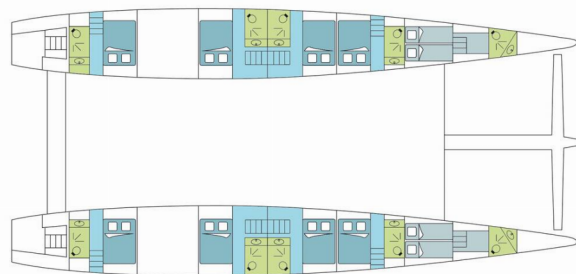

# DREAM 82

DREAM 82

Die Katamaran Dream 82 "DREAM 82", Baujahr 2009, liegt in Phuket, Yacht Haven Marina, - Thailand. Die Yacht verfügt über 10 + 2 Kabinen, bietet Platz für 20 + 4 Personen und hat 12 Toiletten/Duschen.

**DREAM 82**

Baujahr

**2009**

Länge

**23.99 m**

Cabins

**10 + 2**

Liegeplätze

**20 + 4**

Max. Passagiere

**20**

Toilette/Dusche

**12**