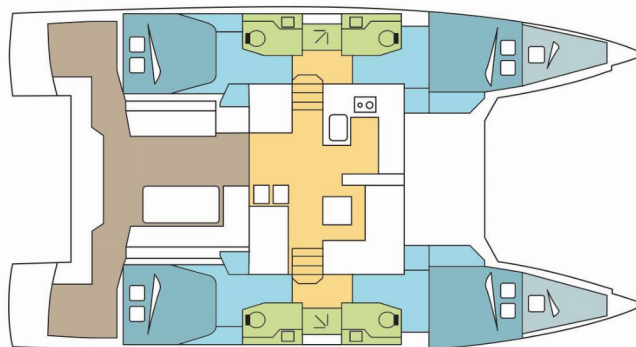

# NAUTITECH 46 FLY

BARBILAN

Die Katamaran Nautitech 46 Fly "BARBILAN", Baujahr 2019, liegt in Martinique, Le Marin, - Karibik. Die Yacht verfügt über 4 + 2 Kabinen, bietet Platz für 8 + 2 Personen und hat 4 Toiletten/Duschen.

**BARBILAN**

Baujahr

**2019**

Länge

**13.79 m**

Cabins

**4 + 2**

Liegeplätze

**8 + 2**

Max. Passagiere

**10**

Toilette/Dusche

**4**