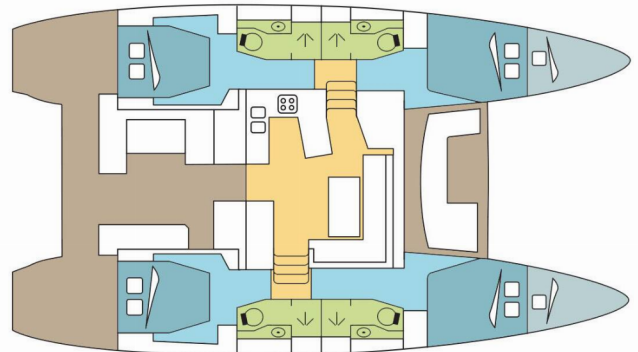

LAGOON 450 S

WAZODEZIL

Die Katamaran Lagoon 450 S "WAZODEZIL", Baujahr 2020, liegt in Marsh Harbour, Conch Inn Marina, - Bahamas. Die Yacht verfügt über 4 + 2 Kabinen, bietet Platz für 8 + 2 Personen und hat 4 Toiletten/Duschen.

YACHT-SPEZIFIKATIONEN

Charterbasis

**Marsh Harbour, Conch Inn Marina,
Bahamas**

Yacht ID

3111

Marke

Lagoon-Bénéteau

Name

WAZODEZIL

Baujahr

2020

Länge

13.96 m

Cabins

4 + 2

Liegeplätze

8 + 2

Max. Passagiere

10

Toilette/Dusche

4

STANDARD-YACHTAUSRÜSTUNG

Bordküche	Backofen (gas), Herd (gas), Kühlschrank, Tiefkühlfach
Deckausrüstung	Außenborder, Beiboot, Bimini Top, Cockpittisch, Davit, El. Kühlbox im Cockpit (65 L), Elektrische Ankerwinde, Heckdusche
Interieur	Elektrische Toilette, Ventilatoren in allen Kabinen
Komfort	Cockpit Kissen
Navigation	Autopilot, Depthsounder, GPS Kartenplotter, Tachometer, Windmesser
Segel	Elektrische Winsch, Lazy bag, Lazy jacks
Sicherheitsausrüstung	UKW Funk
Unterhaltung	Außenlautsprecher, CD Player, Fusion radio (mit USB)
Yachtelektrik	Generator (13.5 Kva 110 V/60Hz), Inverter (12V/110V), Klimaanlage, Solar Panel (120 W), USB Stecker, Wassermacher - desalinator (100 L (26 US Gal) / H)