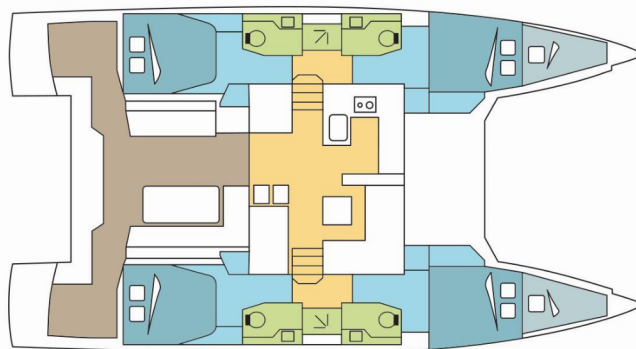

NAUTITECH 46 FLY

ARACARI

Die Katamaran Nautitech 46 Fly "ARACARI", Baujahr 2019, liegt in Martinique, Le Marin, - Karibik. Die Yacht verfügt über 4 + 2 Kabinen, bietet Platz für 8 + 2 Personen und hat 4 Toiletten/Duschen.

ARACARI

Baujahr

2019

Länge

13.79 m

Cabins

4 + 2

Liegeplätze