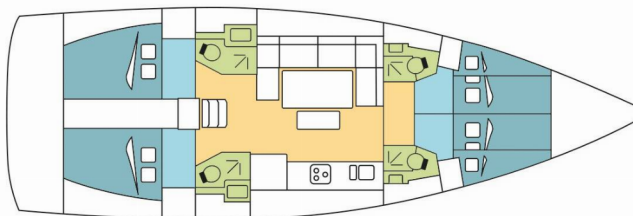

DUFOUR 460 GL

LUCRECE

Die Segelyacht Dufour 460 GL "LUCRECE", Baujahr 2017, liegt in Šibenik, Marina Zaton, - Kroatien. Die Yacht verfügt über 4 Kabinen, bietet Platz für 8 + 2 Personen und hat 4 Toiletten/Duschen.

LUCRECE

Baujahr

2017

Länge

14.15 m

Cabins

4

Liegeplätze