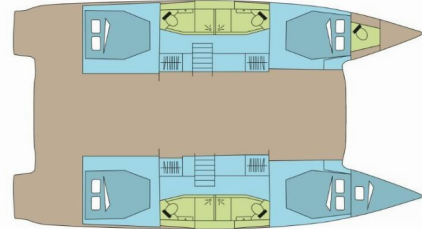

FONTAINE PAJOT ELBA 45

Cerulean

Die Katamaran Fountaine Pajot Elba 45 "Cerulean", Baujahr 2024, liegt in Dubrovnik, Komolac, ACI Marina Dubrovnik, - Kroatien. Die Yacht verfügt über 4 + 1 Kabinen, bietet Platz für 8 + 1 + 1 Personen und hat 4 Toiletten/Duschen.

YACHT-SPEZIFIKATIONEN

Charterbasis

**Dubrovnik, Komolac, ACI Marina
Dubrovnik, Kroatien**

Yacht ID

1465

Marke

Fountaine Pajot

Name

Cerulean

Baujahr

2024

Länge

13.45 m

Cabins

4 + 1

Liegeplätze

8 + 1 + 1

Max. Passagiere

10

Toilette/Dusche

4

STANDARD-YACHTAUSRÜSTUNG

Bordküche

Becher, Kaffeemaschine (Russell Hobbs), Kühlschrank (12V 130L Fridge), Pantryausrüstung

Deckausrüstung

Anker, Auxiliary Anker (Reserve Anker), Badeleiter (2nd swim ladder), Beiboot mit Außenborder (Highfield Ultra Light 340 PVC Charter Gris & Honda BF 8 S HU), Bimini Top (PILOT PROTECTION Marine Blue A-00070 NV Standard), Bootshaken, Cockpit Kühlschrank, Cockpittisch aus Teakholz mit Klappseite, Courtesy LED lights all over deck including stern immersed courtesy LED, Deckschrubber (deckbürste), Elektrische Ankerwinde, Fender, Festmacher, Floating Rope, Kanister für Kraftstoffe, Klampen, Kunststoff-Eimer (Pütz), Schwarzer Ball, Teak im Cockpit (Teak floor transoms/cockpit), Wasserschlauch

Interieur

Curtains, Elektrische Toilette, Elektrischer Ventilator (12V), Klobürste

Komfort

Außerhalb Kissen, Cockpit Kissen, Decken, Handtücher, Plattformkissen, Polster

Navigation

Autopilot (GARMIN 2 Smart Cruising : Autopilot), Compass, Fernglas, GPS (2*GPS 8410, 2*multi GMI20), Kurslineale, Radarreflektor, Windex

Segel

Elektrische Winsch (1 Electric winch for mainsail), Lazy bag, Lazy jacks

Sicherheitsausrüstung

Buoyant smoke signal, Erste-Hilfe-Kit (Bordapotheke), Nebelhorn, Rauchmelder, Rettungsinsel, Rettungsringe, Schwimmwesten, Signalspiegel, UKW Funk (Second VHF AIS helmstation), Werkzeugset

Unterhaltung

Fins, FUSION sound system (Fusion audio pack Bluetooth 4 Sp.), Schnorchelausrüstung, Unterwasserbeleuchtung (Underwater lighting 2x21 W)

Yachtelektrik

Batterien (Additional AGM battery 150A), Generator, Inverter (2000W Inverter/charger / 220V 50HZ or 110V 60HZ), Klimaanlage (Air-con in the cabins)